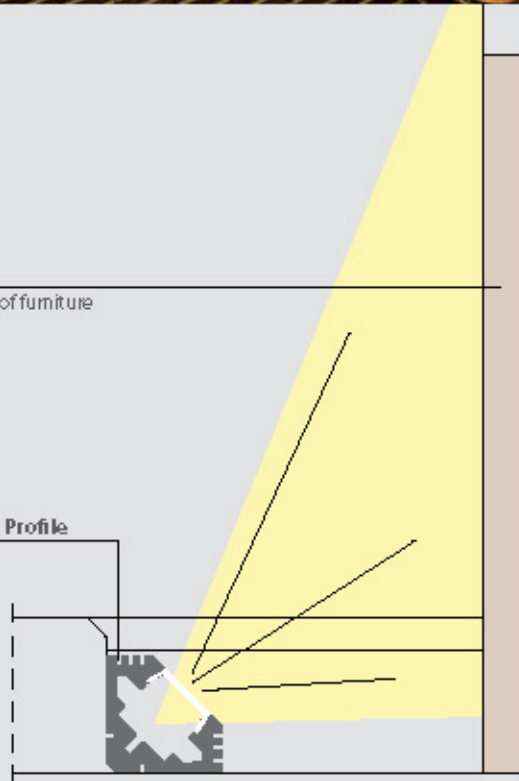

ZASLEPKI  
 ENDKAPPEN  
 END CAPS

zaślepka  
 Endkappe PCV  
 end cap PCV

numer artykułu  
 Artikelnummer  
 article number

1383

zaślepka z otworem  
 Endkappe PCV mit Kabelausgang  
 end cap PCV with hole

1440

**KLUS**

plecy mebla  
back portion of furniture

45-ALU LED Profile

EN

**Applications :**

- for flexible or hard LED strips up to 10.8 mm wide
- indoor and outdoor (IP 67 waterproof level can be achieved)
- all types of grooves, inputs or surface edges